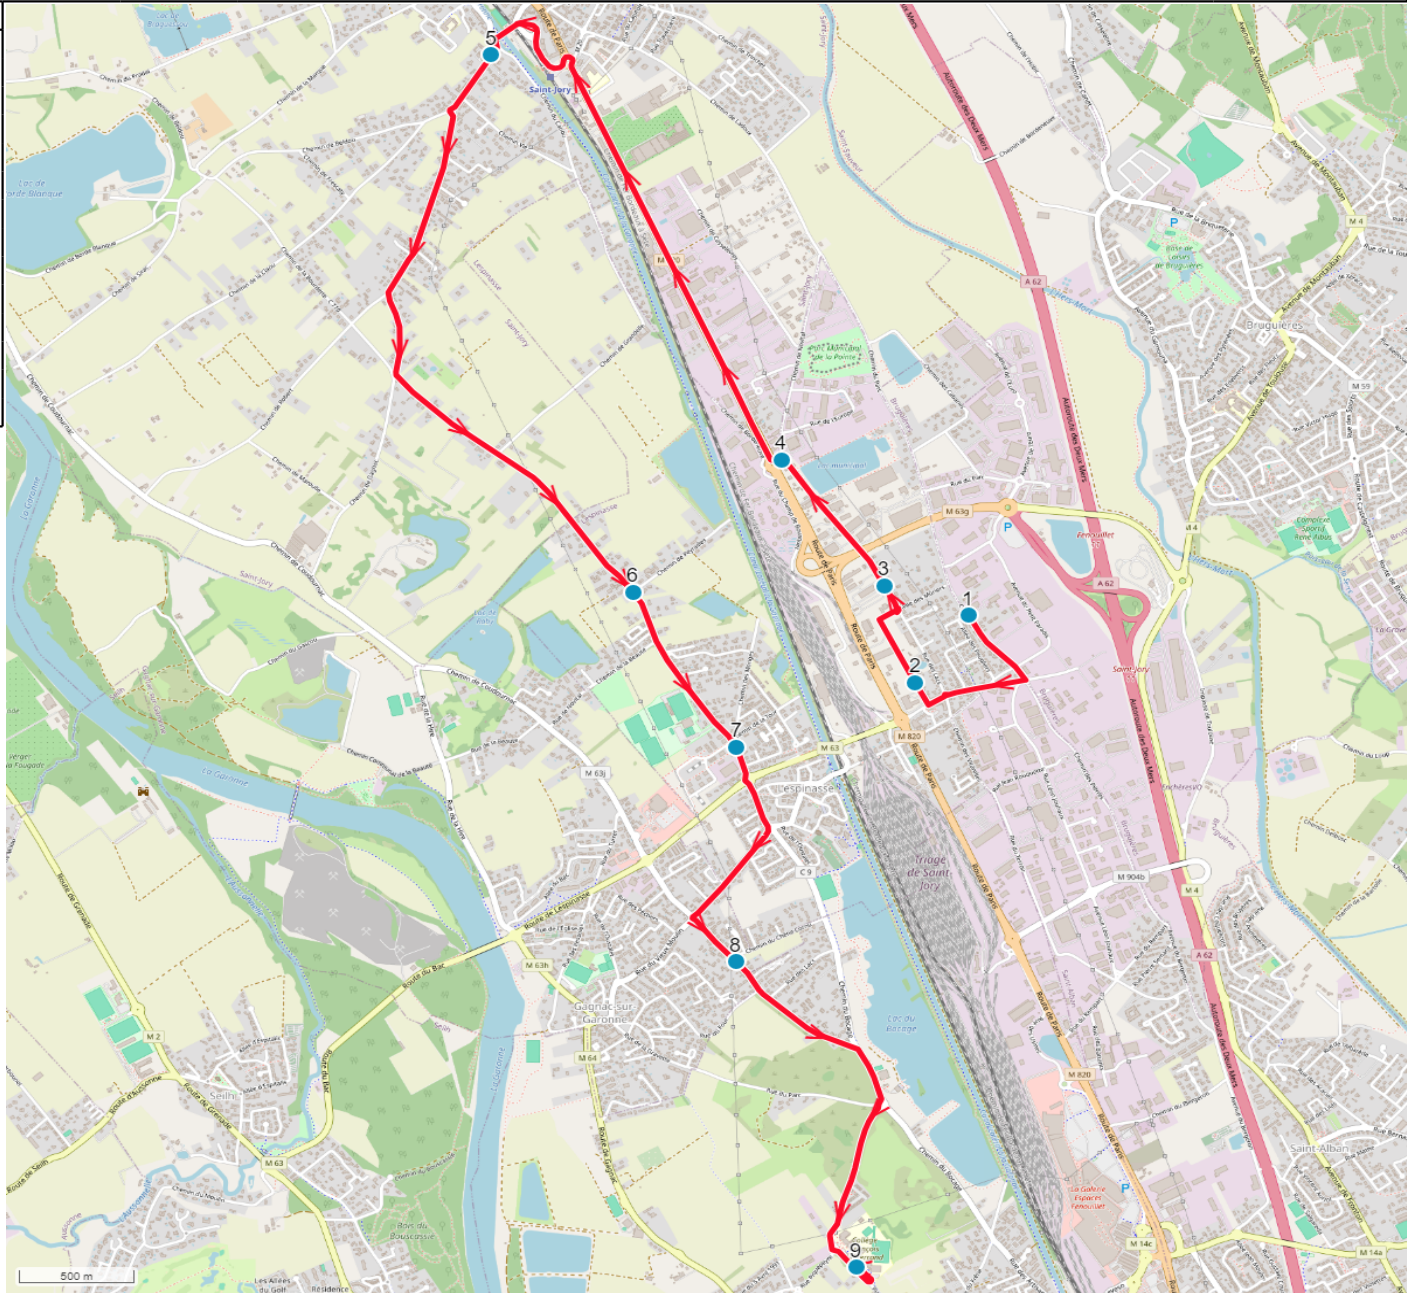

Mise à jour : 27/08/2024	Ligne : LESPINASSE-COLLEGE FENOUILLET	Ligne N° : S5132
Marché (année de notification-durée) : 2020-7	Transporteur :	Km en charge : 12,5 km
Nombre de places assises :	Sous-traitant :	Année :

ITINERAIRE INDICATIF (ALLER)	ImMjv--
LESPINASSE	
1. ABCGn1362 Erables	07:13
2. Ch Gravière/Ar Tisséo Mairie	07:17
3. R Lacs n°64/Degagement	07:19
4. R Lacs/Ch Novital/Lac Municipal	07:21
SAINT-JORY	
5. Ecluse	07:29
LESPINASSE	
6. ABCGn0441 Peyrailles	07:35
7. ABCGn0317 Beldou	07:38
GAGNAC-SUR-GARONNE	
8. R Voie Romaine n°17	07:42
FENOUILLET	
9. Collège François Mitterrand	07:45

Mise à jour : 27/08/2024	Ligne : LESPINASSE-COLLEGE FENOUILLET	Ligne N° : S5132
Marché (année de notification-durée) : 2020-7	Transporteur :	Km en charge : 12,3 km
Nombre de places assises :	Sous-traitant :	Année :

ITINERAIRE INDICATIF (RETOUR)	--M----	Im-jv--
FENOUILLET		
1. Collège François Mitterrand	13:10	16:40
GAGNAC-SUR-GARONNE		
2. R Voie Romaine/R Chêne Cornu	13:12	16:43
LESPINASSE		
3. ABCGn0317 Beldou	13:14	16:46
4. ABCGn0441 Peyraillies	13:16	16:50
SAINT-JORY		
5. Ecluse	13:20	16:55
LESPINASSE		
6. R Lacs/Ch Novital/Lac Municipal	13:25	17:00
7. R Lacs n°64/Degagement	13:27	17:02
8. Ch Gravière/Ar Tisséo Mairie	13:28	17:04
9. ABCGn1362 Erables	13:30	17:08