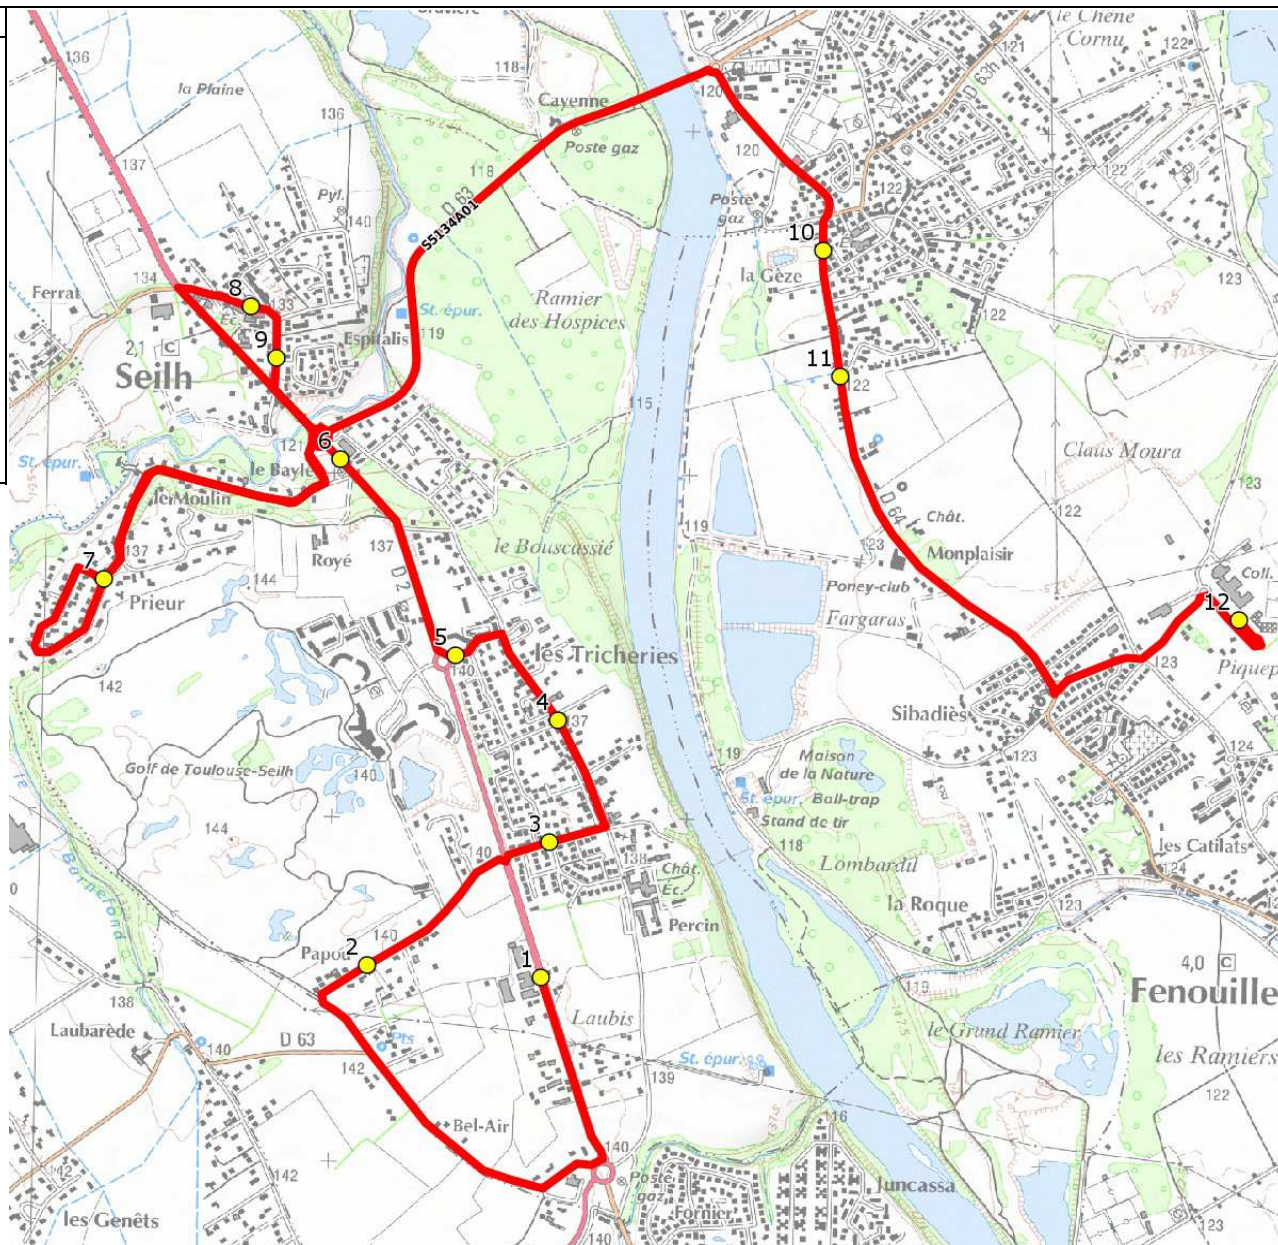

Mise à jour : 15/08/2017

Ligne : SEILH-COLLEGE FENOUILLET

Ligne N° : S5134

Marché (année de notification-durée) : 2014-6

Transporteur : LES COURRIERS DE LA GARONNE (CDLG)

Km en charge : 13 Km

Nombre de places assises : 55 pl

Sous-traitant :

Année : 2012

ITINERAIRE INDICATIF (ALLER)	LMMJV--
SEILH	
1. Rte Toulouse/AHC/Entrepots	07:10
2. Ch Papou n°19/Ar Tisséo Papou	07:14
3. Ar Tisseo Av Boisson/R Evesque	07:18
4. Al Tricheries/AB Satre	07:24
5. ABCGn1374 Rond Point du Golf	07:26
6. Rte Toulouse/AHC/PCG Aussonelle	07:28
7. ABCGn1699 Chemin du Moulin	07:31
8. Mairie	07:33
9. Al Ader/R Peters	07:35
GAGNAC-SUR-GARONNE	
10. Rt de Gagnac/Ar Tisséo Chêne vert	07:41
FENOUILLET	
11. RD64/R Résidence du Château	07:43
12. Collège François Mitterrand	07:50

Mise à jour : 15/08/2017

Ligne : SEILH-COLLEGE FENOUILLET

Ligne N° : S5134

Marché (année de notification-durée) : 2014-6

Transporteur : LES COURRIERS DE LA GARONNE (CDLG)

Km en charge : 15 Km

Nombre de places assises : 55 pl

Sous-traitant :

Année : 2012

ITINERAIRE INDICATIF (RETOUR)	LM-JV--	Merc
FENOUILLET		
1. Collège François Mitterrand	16:40	13:00
2. RD64/R Résidence du Château	16:43	13:03
GAGNAC-SUR-GARONNE		
3. Rt de Gagnac/Ar Tisséo Chêne vert	16:45	13:05
SEILH		
4. Mairie	16:50	13:10
5. Al Ader/R Peters	16:53	13:13
6. ABCGn1699 Chemin du Moulin	16:55	13:15
7. Rte Toulouse/AHC/PCG Aussonelle	16:56	13:16
8. ABCGn1374 Rond Point du Golf	16:57	13:17
9. Al Tricheries/AB Satre	16:59	13:19
10. Ar Tisseo Av Boisson/R Evesque	17:00	13:20
11. Rte Toulouse/AHC/Entrepots	17:05	13:25
12. Ch Papou n°19/Ar Tisséo Papou	17:10	13:30